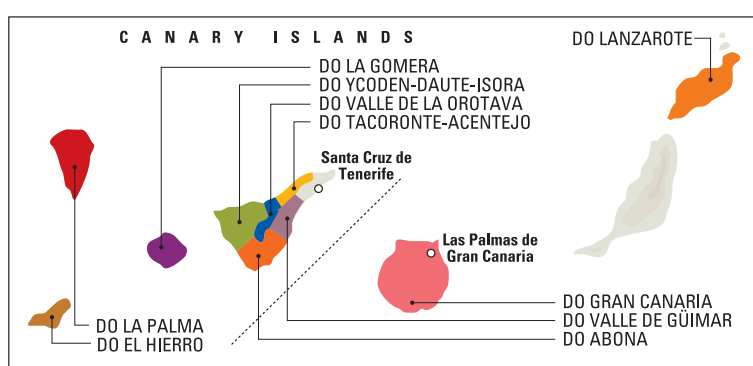

WINES from SPAIN

DOCa Qualified denomination of origin

DO Denomination of origin

D.O. Cava (multiregion)

D.O. Catalunya

Quality Wine with Specific Geographical Indication

1 VC Cangas

2 VC Valles de Benavente

3 VC Valtinas

4 VC Granada

Single-Estate Wine

1 VP Pago de Otazu

2 VP Prado de Irache

3 VP Pago de Arinzano

4 VP Campo de la Guardia

5 VP Dehesa del Carrizal

6 VP Pago Florentino

7 VP Gujoso

8 VP Finca Élez

Legend:

- Autonomous administrative area
- Provincial administrative area
- State borders

70 DENOMINATIONS OF ORIGIN

- DO ABONA
- DO ALELLA
- DO ALICANTE
- DO ALMANSA
- DO ARLANZA
- DO ARIBES
- DO BIERZO
- DO BINISSALEM — MALLORCA
- DO BULLAS
- DO CALATAYUD
- DO CAMPO DE BORJA
- DO CARIÑENA
- DO CATALUÑA
- DO CAVA
- DO CHACOLÍ DE ALAVA — ARABAKO TXAKOLINA
- DO CHACOLÍ DE GETARIA — GETARIAKO TXAKOLINA
- DO CHACOLÍ DE VIZCAYA — BIZKAIKO TXAKOLINA
- DO CIGALES
- DO CONCA DE BARBERÀ
- DO CONDADO DE HUELVA
- DO DOMINIO DE VALDEPUSA
- DO EL HIERRO
- DO EMPORDÀ
- DO GRAN CANARIA
- DO JEREZ — XÉRÈS — SHERRY
- DO JUMILLA
- DO LA GOMERA
- DO LA MANCHA
- DO LA PALMA
- DO LANZAROTE
- DO MANCHUELA
- DO MANZANILLA SANLÚCAR DE BARRAMEDA
- DO MENTRIDA
- DO MONDÉJAR
- DO MONTERREI
- DO MONTILLA — MORILES
- DO MONTSANT
- DO NAVARRA
- DO PENEDÈS
- DO PLA DE BAGES
- DO PLA LLEVANT
- DOCa PRIORAT
- DO RIÁS BAIXAS
- DO RIBEIRA SACRA
- DO RIBERA DEL DUERO
- DO RIBERA DEL GUADIANA
- DO RIBERA DEL JÚCAR
- DOCa RIOJA
- DO RUEDA
- DO SIERRAS DE MÁLAGA
- DO SOMONTANO
- DO TACORONTE — ACENTEJO
- DO TARRAGONA
- DO TERRA ALTA
- DO TIERRA DE LEÓN
- DO TIERRA DEL VINO DE ZAMORA
- DO TORO
- DO UCLÉS
- DO UTIEL — REQUENA
- DO VALDEORRAS
- DO VALDEPEÑAS
- DO VALENCIA
- DO VALLE DE GUÍMAR
- DO VALLE DE LA OROTAVA
- DO VINOS DE MADRID
- DO YCODEN — DAUTE — ISORA
- DO YECLA