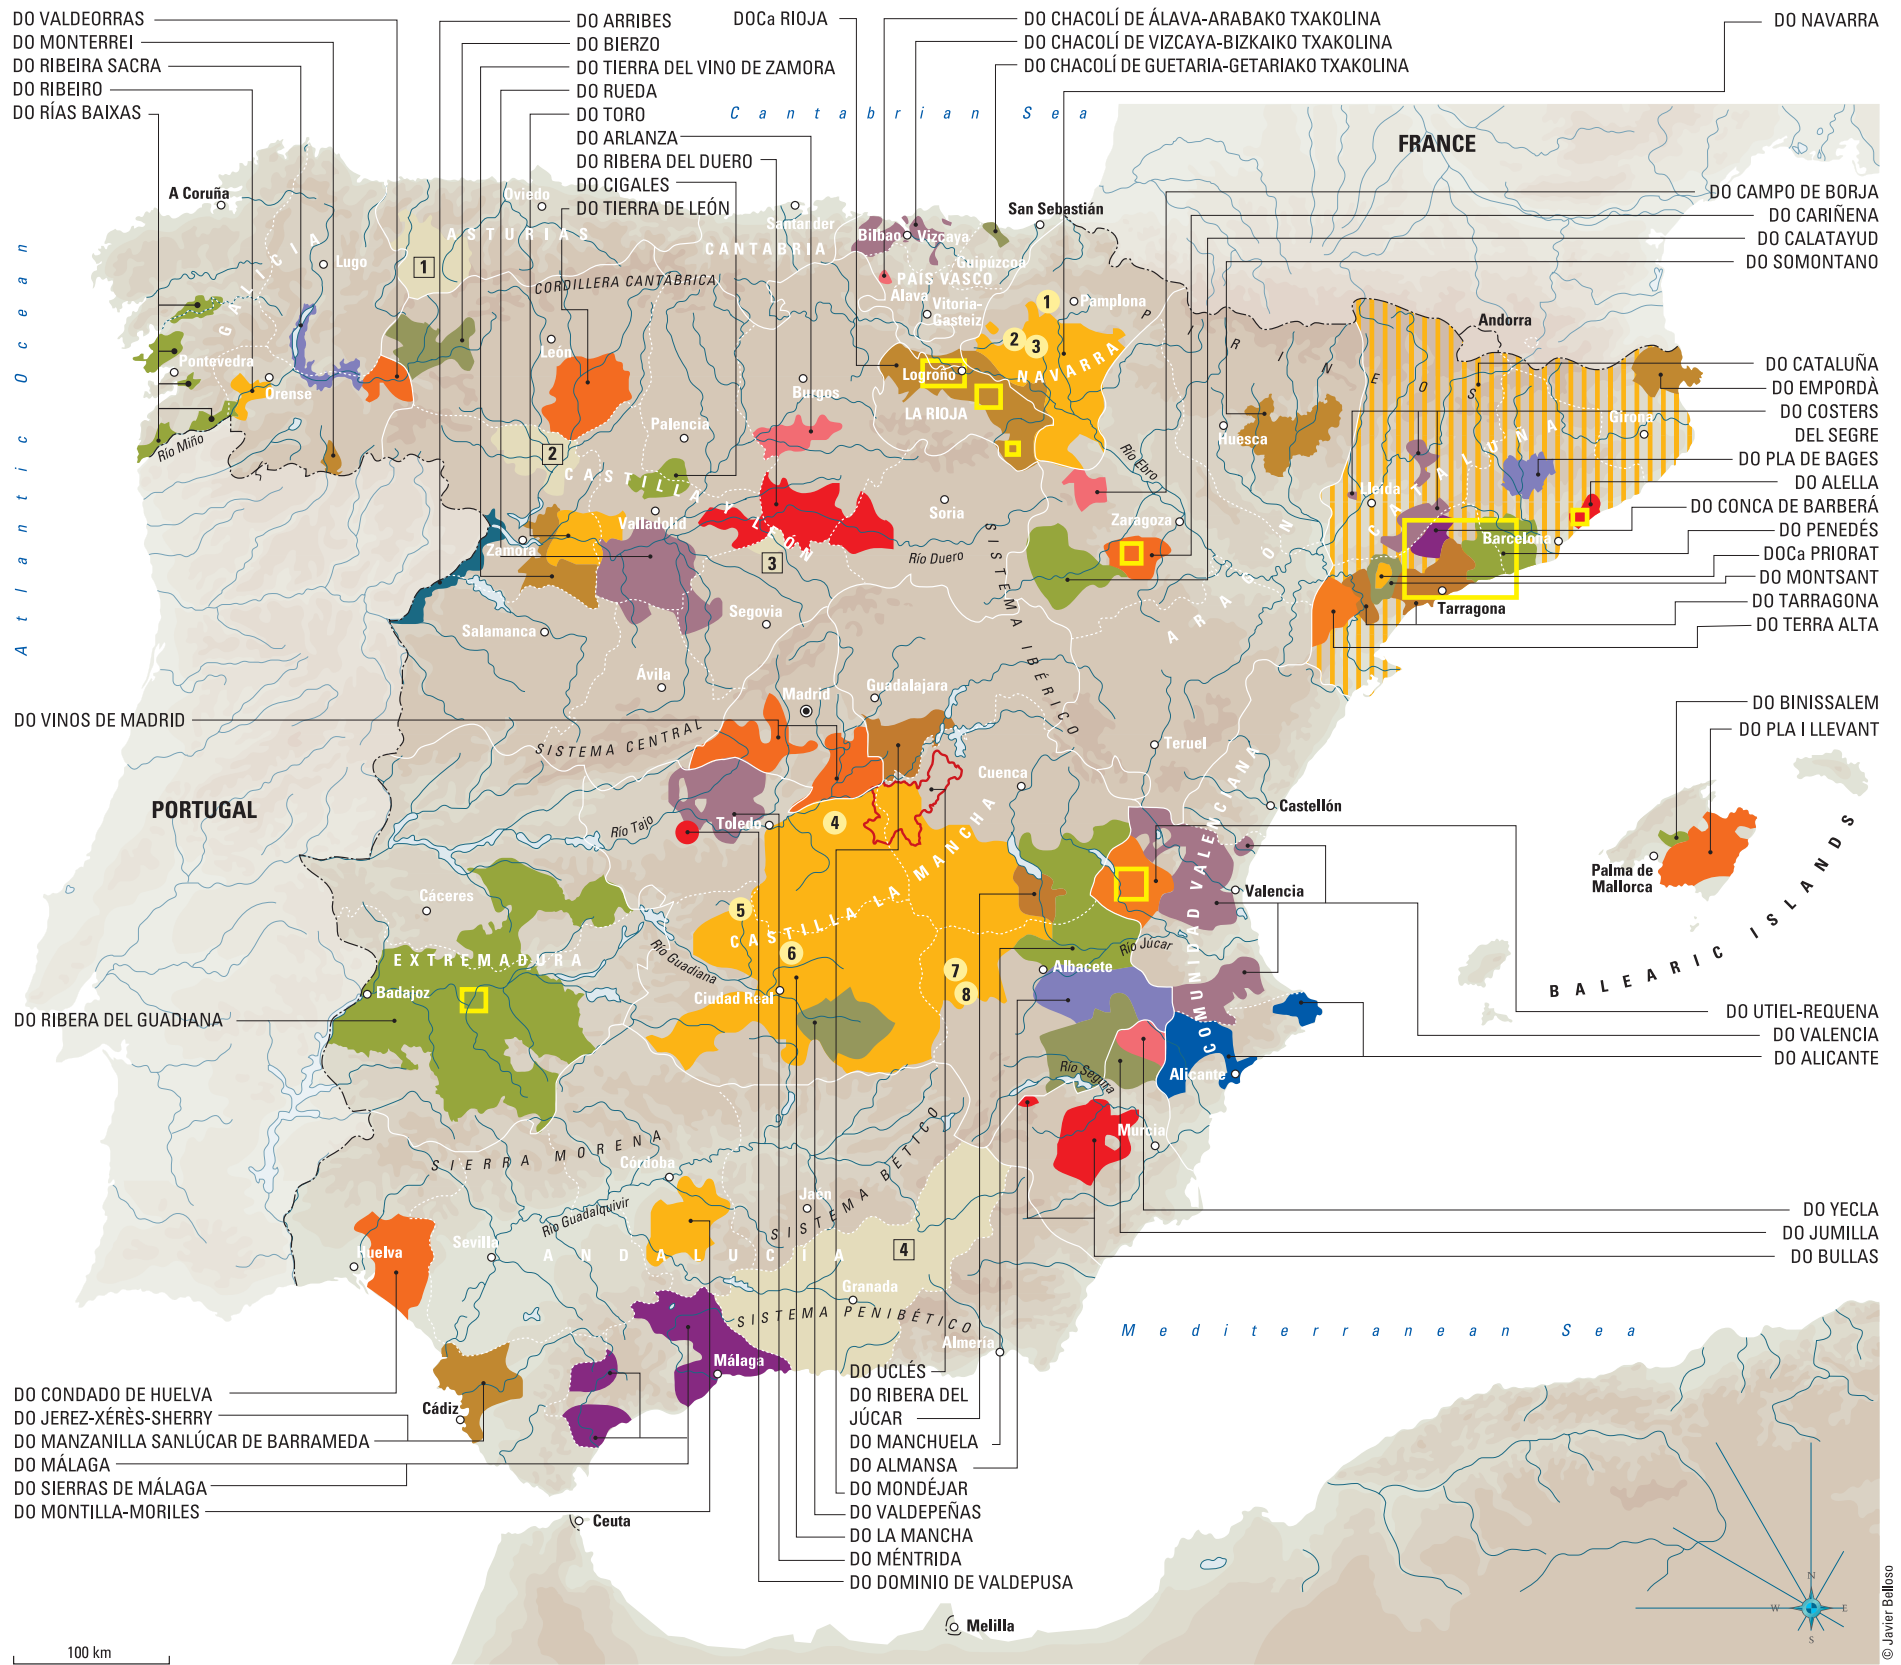

WINES from SPAIN

DOCa Qualified denomination of origin

DO Denomination of origin

D.O. Cava (multiregion)

D.O. Catalunya

Quality Wine with Specific Geographical Indication

1 VC Cangas

2 VC Valles de Benavente

3 VC Valtinas

4 VC Granada

Single-Estate Wine

1 VP Pago de Otazu

2 VP Prado de Irache

3 VP Pago de Arinzano

4 VP Campo de la Guardia

5 VP Dehesa del Carrizal

6 VP Pago Florentino

7 VP Gujoso

8 VP Finca Élez

Legend:

- Autonomous administrative area
- Provincial administrative area
- State borders

70 DENOMINATIONS OF ORIGIN

- DO ABONA
- DO ALELLA
- DO ALICANTE
- DO ALMANSA
- DO ARLANZA
- DO ARIBES
- DO BIERZO
- DO BINISSALEM — MALLORCA
- DO BULLAS
- DO CALATAYUD
- DO CAMPO DE BORJA
- DO CARIÑENA
- DO CATALUÑA
- DO CAVA
- DO CHACOLÍ DE ALAVA — ARABAKO TXAKOLINA
- DO CHACOLÍ DE GETARIA — GETARIAKO TXAKOLINA
- DO CHACOLÍ DE VIZCAYA — BIZKAIKO TXAKOLINA
- DO CIGALES
- DO CONCA DE BARBERÀ
- DO CONDADO DE HUELVA
- DO DOMINIO DE VALDEPUSA
- DO EL HIERRO
- DO EMPORDÀ
- DO GRAN CANARIA
- DO JEREZ — XÉRÈS — SHERRY
- DO JUMILLA
- DO LA GOMERA
- DO LA MANCHA
- DO LA PALMA
- DO LANZAROTE
- DO MANCHUELA
- DO MANZANILLA SANLÚCAR DE BARRAMEDA
- DO MENTRIDA
- DO MONDÉJAR
- DO MONTERREI
- DO MONTILLA — MORILES
- DO MONTSANT
- DO NAVARRA
- DO PENEDÈS
- DO PLA DE BAGES
- DO PLA LLEVANT
- DOCa PRIORAT
- DO RIÁS BAIXAS
- DO RIBEIRA SACRA
- DO RIBERA DEL DUERO
- DO RIBERA DEL GUADIANA
- DO RIBERA DEL JÚCAR
- DOCa RIOJA
- DO RUEDA
- DO SIERRAS DE MÁLAGA
- DO SOMONTANO
- DO TACORONTE — ACENTEJO
- DO TARRAGONA
- DO TERRA ALTA
- DO TIERRA DE LEÓN
- DO TIERRA DEL VINO DE ZAMORA
- DO TORO
- DO UCLÉS
- DO UTIEL — REQUENA
- DO VALDEORRAS
- DO VALDEPEÑAS
- DO VALENCIA
- DO VALLE DE GUÍMAR
- DO VALLE DE LA OROTAVA
- DO VINOS DE MADRID
- DO YCODEN — DAUTE — ISORA
- DO YECLA